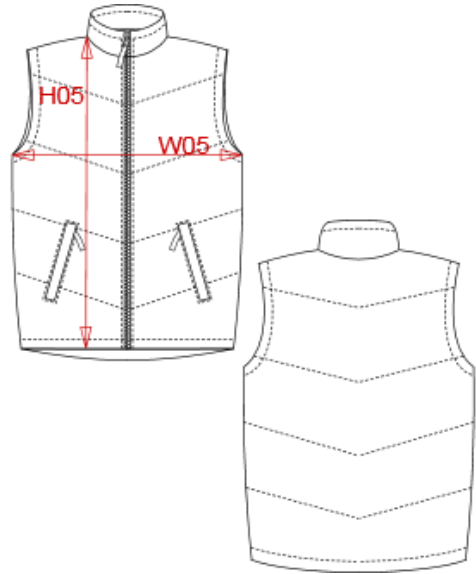

KARIBAN

REFERENCE : K6118

SIZES : XS_S_M_L_XL_XXL_3XL_4XL

COMPOSITION :

Main fabric : Polyester microfiber - 125 100%polyester
 Main fabric : Polyester polarfleece - 200 For inside body and collar 100%polyester
 Padding : Polyfil 200 For body and collar 100%polyester

WEIGHT :

Main fabric : 125 gsm
 Main fabric : 200 gsm
 Padding : 200 gsm

ARTICLE WEIGHT :

635 gr/pc

DESCRIPTION	
Français :	Bodywarmer doublé polaire
English :	Fleece lined bodywarmer
Nederlands :	Met fleece gevoerde bodywarmer
Deutsch :	Bodywarmer mit Fleecefutter
Español :	Chaleco con forro polar
Italiano :	Gilet foderato in pile
Português :	Colete com forro polar

COLORS	PANTONE SERIGRAPHIE
Black	Black
Navy	296C
Red	200C
Light royal blue	7685C
Dark grey	432C
Mossy green	7771C

MEASUREMENT									
Description	XS	S	M	L	XL	XXL	3XL	4XL	
H05 Hauteur totale devant / Front total height	68,40	69,80	72,10	74,40	76,60	78,90	81,70	84	
W05 1/2 largeur poitrine / 1/2 chest width	53	56	59	62	65	68	72	75	

CARE LABEL				

PACKING	
Box	10 pcs / box XS-XL => L:60cm W:40cm H:30cm GW:7.20kg NW:6.20kg XXL-4XL => L:60cm W:40cm H:40cm GW:9.00kg NW:8.00kg